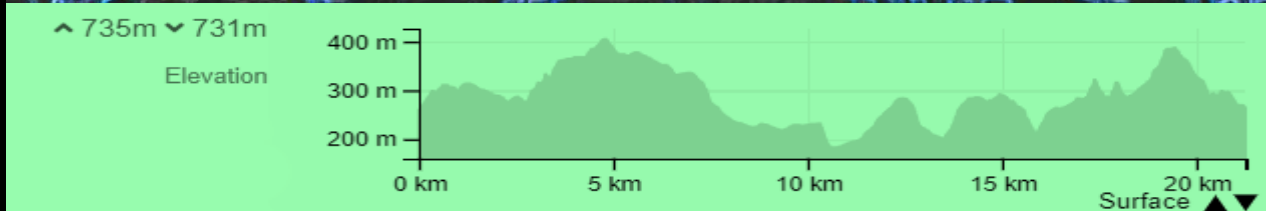

Προσοχή! Με την παραλαβή του αγωνιστικού σας πακέτου θα παραλάβετε και ένα αυτοκόλλητο με τον αριθμό συμμετοχής, το οποίο θα πρέπει να κολλήσετε στον σάκο σας.

#INTOTHEFOREST

ROUTES

routes
slopes
paths

21K RUN