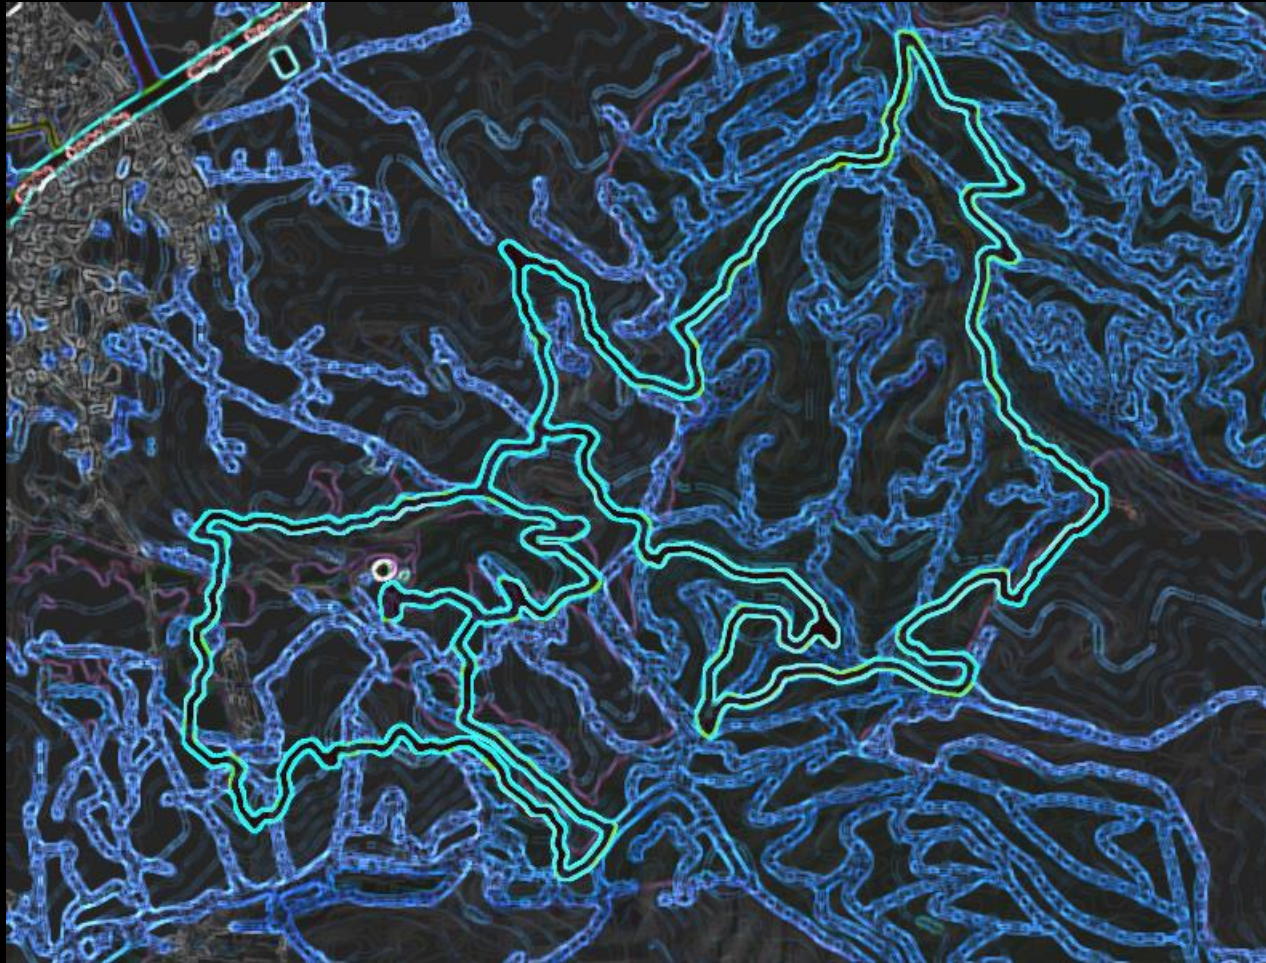

Προσοχή! Με την παραλαβή του αγωνιστικού σας πακέτου θα παραλάβετε και ένα αυτοκόλλητο με τον αριθμό συμμετοχής, το οποίο θα πρέπει να κολλήσετε στον σάκο σας.

#INTOTHEFOREST

ROUTES

routes
slopes
paths

21K RUN