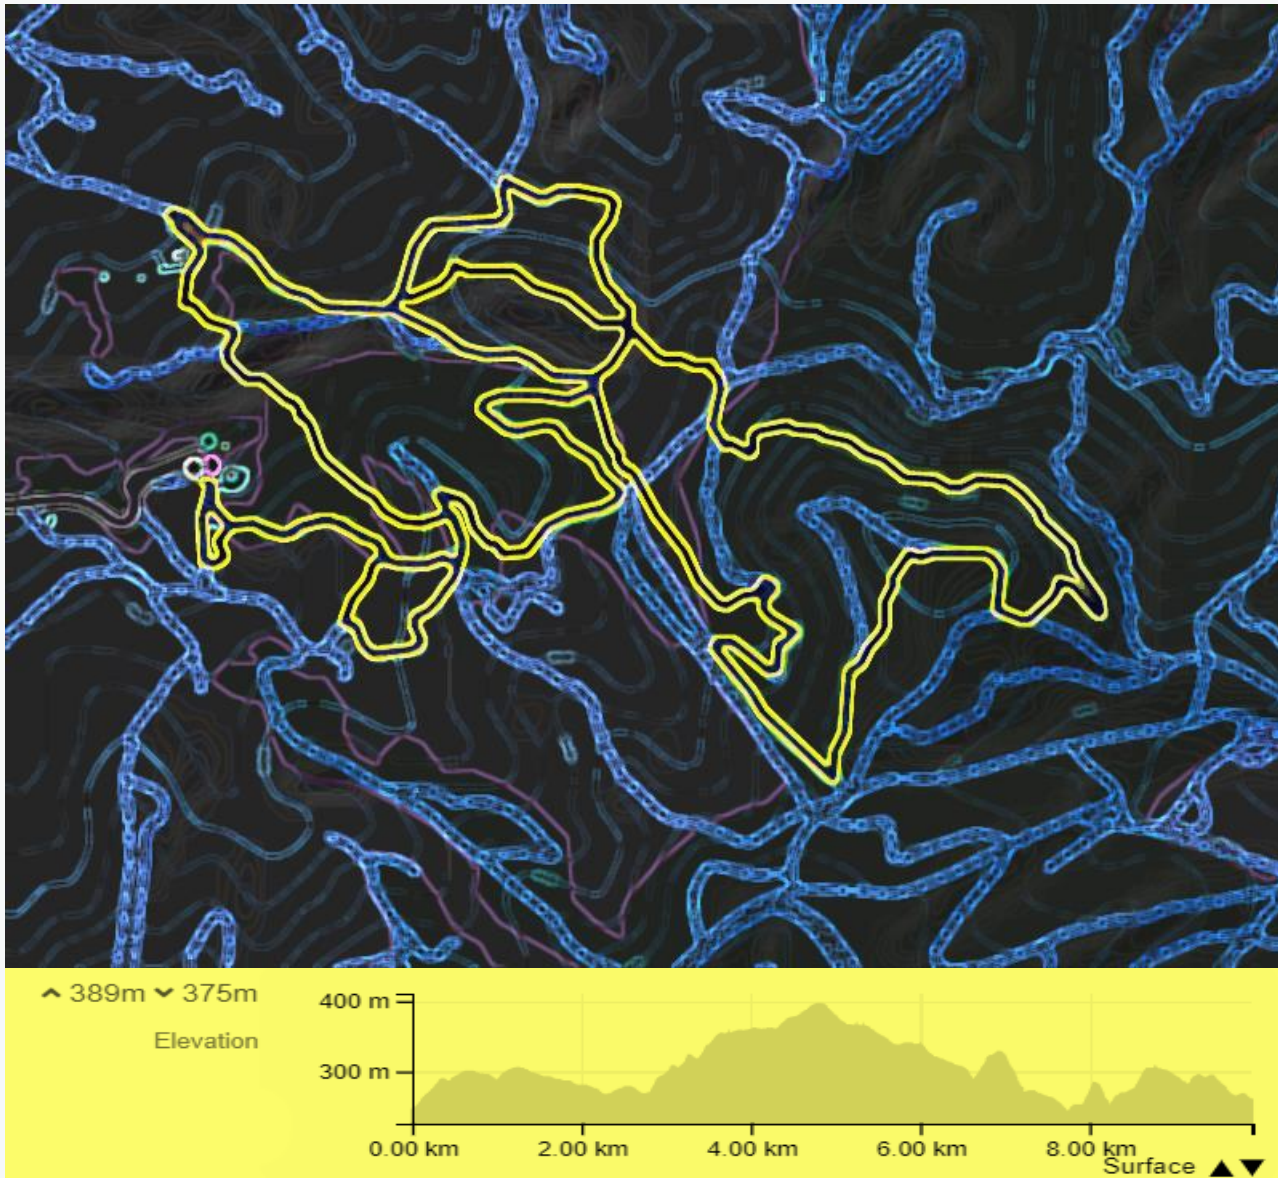

10K RUN & WALK

ROUTES

[GPX FILE](#)