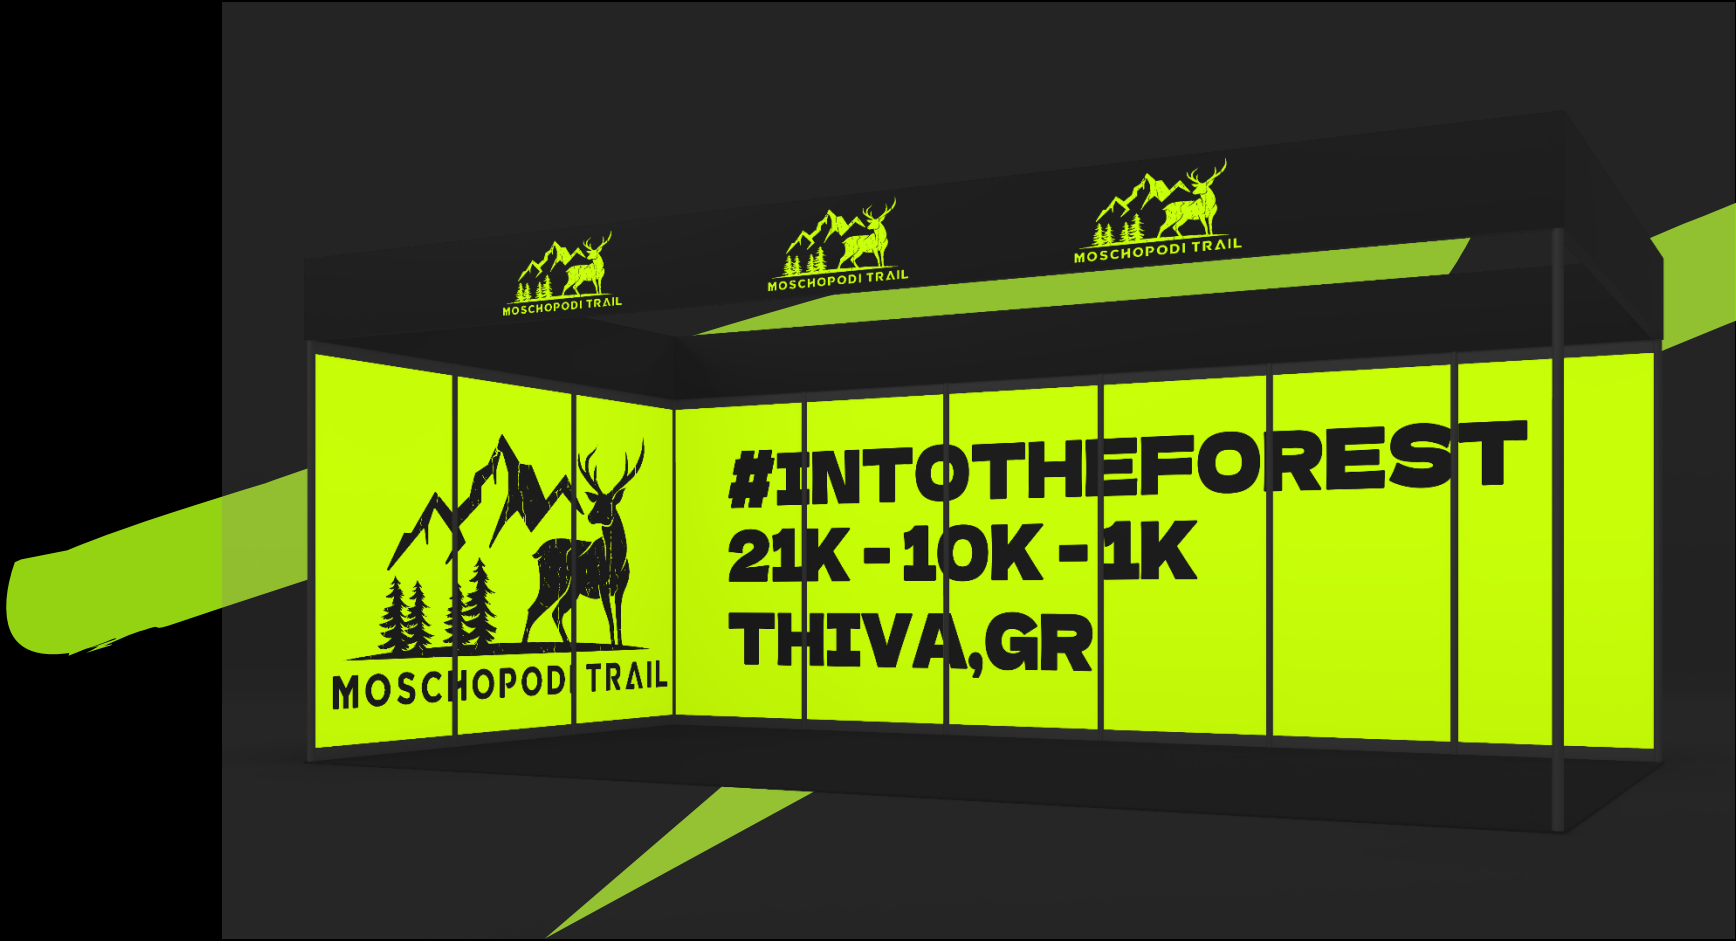

22-23 APRIL

**#DISCOVER
YOURSELF**

Intro //

ΕΙΣΑΓΩΓΗ

WE ARE UNITED

Σας καλωσορίζουμε για 3η χρονιά στο σπίτι μας! Λίγες μέρες απομένουν για την εκκίνηση του **#MOSCHOPODITRAIL2023** !

Περισσότεροι από 1600 επισκέπτες ετοιμάζονται το Σαββατοκύριακο 22-23 Απρίλιου να επισκεφθούν τη Θήβα και το δάσος Μοσχοποδίου και εμείς είμαστε εδώ για να σας φιλοξενήσουμε!

**MORE THAN 1000 VISITORS ARE PREPARING ON
SUNDAY, MAY 8 TO VISIT THEBES AND THE FOREST
OF MOSCHOPODI AND WE ARE HERE TO HOST YOU!**

WE PROMISE A UNIQUE EXPERIENCE.

RUNWITHYOURHEART

MOSCHOPODI TRAIL 2023

DISCOVER YOURSELF

22 - 23 APRIL

MOSCHOPODI THEATRE, THIVA

**21K-10K RUN
10K-5K WALK**

www.moschopodiexperience.gr

22-23 APRIL

**#FOLLOW
THEDEER**

into