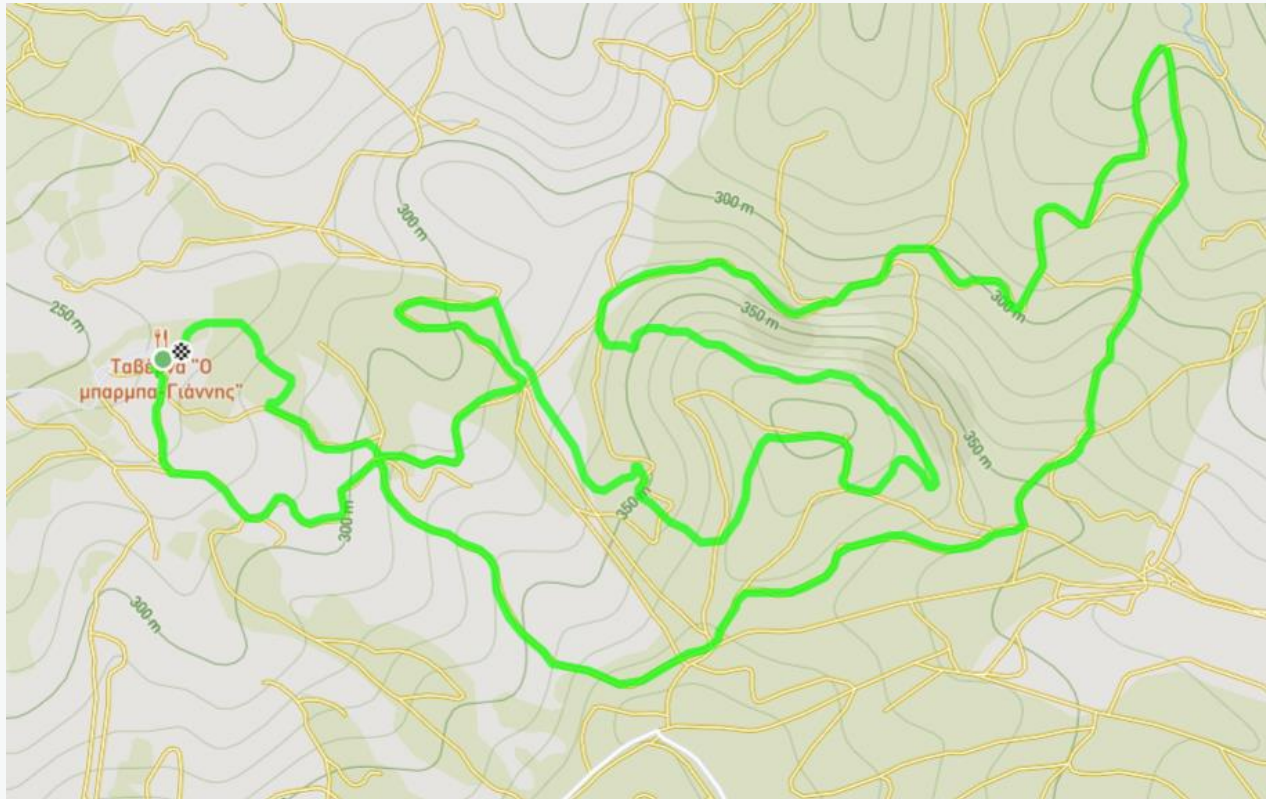

Προσοχή! Με την παραλαβή του αγωνιστικού σας πακέτου θα παραλάβετε και ένα αυτοκόλλητο με τον αριθμό συμμετοχής, το οποίο θα πρέπει να κολλήσετε στον σάκο σας.

#INTOTHEFOREST

ROUTES

routes
slopes
paths

21K RUN

GPX FILE

30K MTB

GPX FILE

10K RUN & WALK

ROUTES

[GPX FILE](#)

5K WALK

GPX FILE

ROUTES

ΣΤΑΘΜΟΙ
ΤΡΟΦΟΔΟΣΙΑΣ
FEED ZONES

#moschopoditrail

FEED ZONES	
START	  
4.5KM	  
10.5KM	   
14.8KM	   
18KM	   
FINAL	      

2

1

K

Προσοχή! Με την παραλαβή του αγωνιστικού σας πακέτου θα παραλάβετε και ένα κουπόνι όπου με την επίδειξη του θα μπορείτε να παραλάβετε, κρασί από την Sokos Wines, μύρα από τη ΦΙΞ ΕΛΛΑΣ και εδέσματα από την Vegan ML