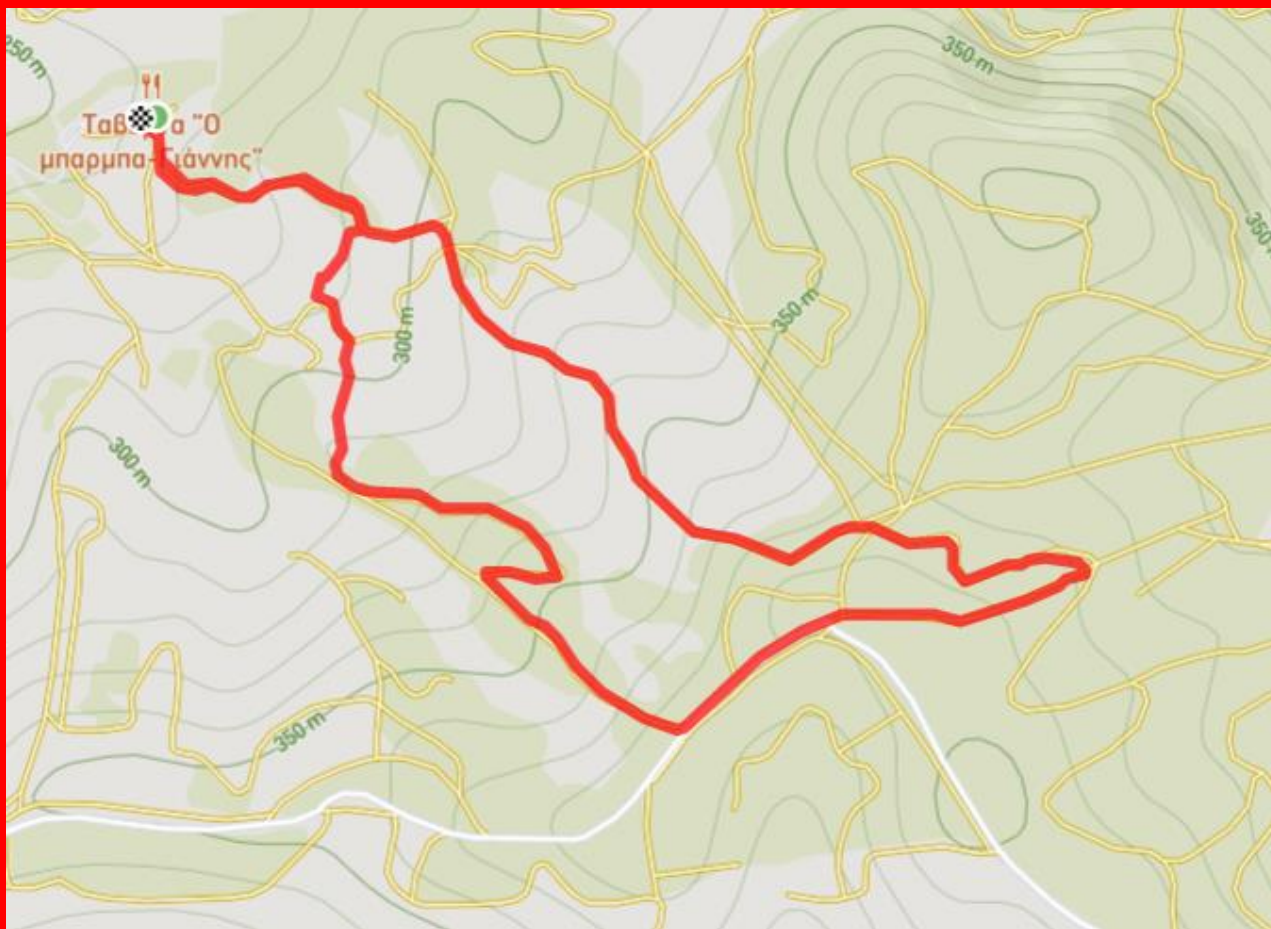

Προσοχή! Με την παραλαβή του αγωνιστικού σας πακέτου θα παραλάβετε και ένα αυτοκόλλητο με τον αριθμό συμμετοχής, το οποίο θα πρέπει να κολλήσετε στον σάκο σας.

#INTOTHEFOREST

ROUTES

routes
slopes
paths

21K RUN

GPX FILE

30K MTB

GPX FILE

10K RUN & WALK

ROUTES

[GPX FILE](#)

5K WALK

GPX FILE

ROUTES

ΣΤΑΘΜΟΙ
ΤΡΟΦΟΔΟΣΙΑΣ
FEED ZONES

#moschopoditrail

FEED ZONES	
START	  
4.5KM	  
10.5KM	   
14.8KM	   
18KM	   
FINAL	      

2

1

K

Προσοχή! Με την παραλαβή του αγωνιστικού σας πακέτου θα παραλάβετε και ένα κουπόνι όπου με την επίδειξη του θα μπορείτε να παραλάβετε, κρασί από την Sokos Wines, μύρα από τη ΦΙΞ ΕΛΛΑΣ και εδέσματα από την Vegan ML